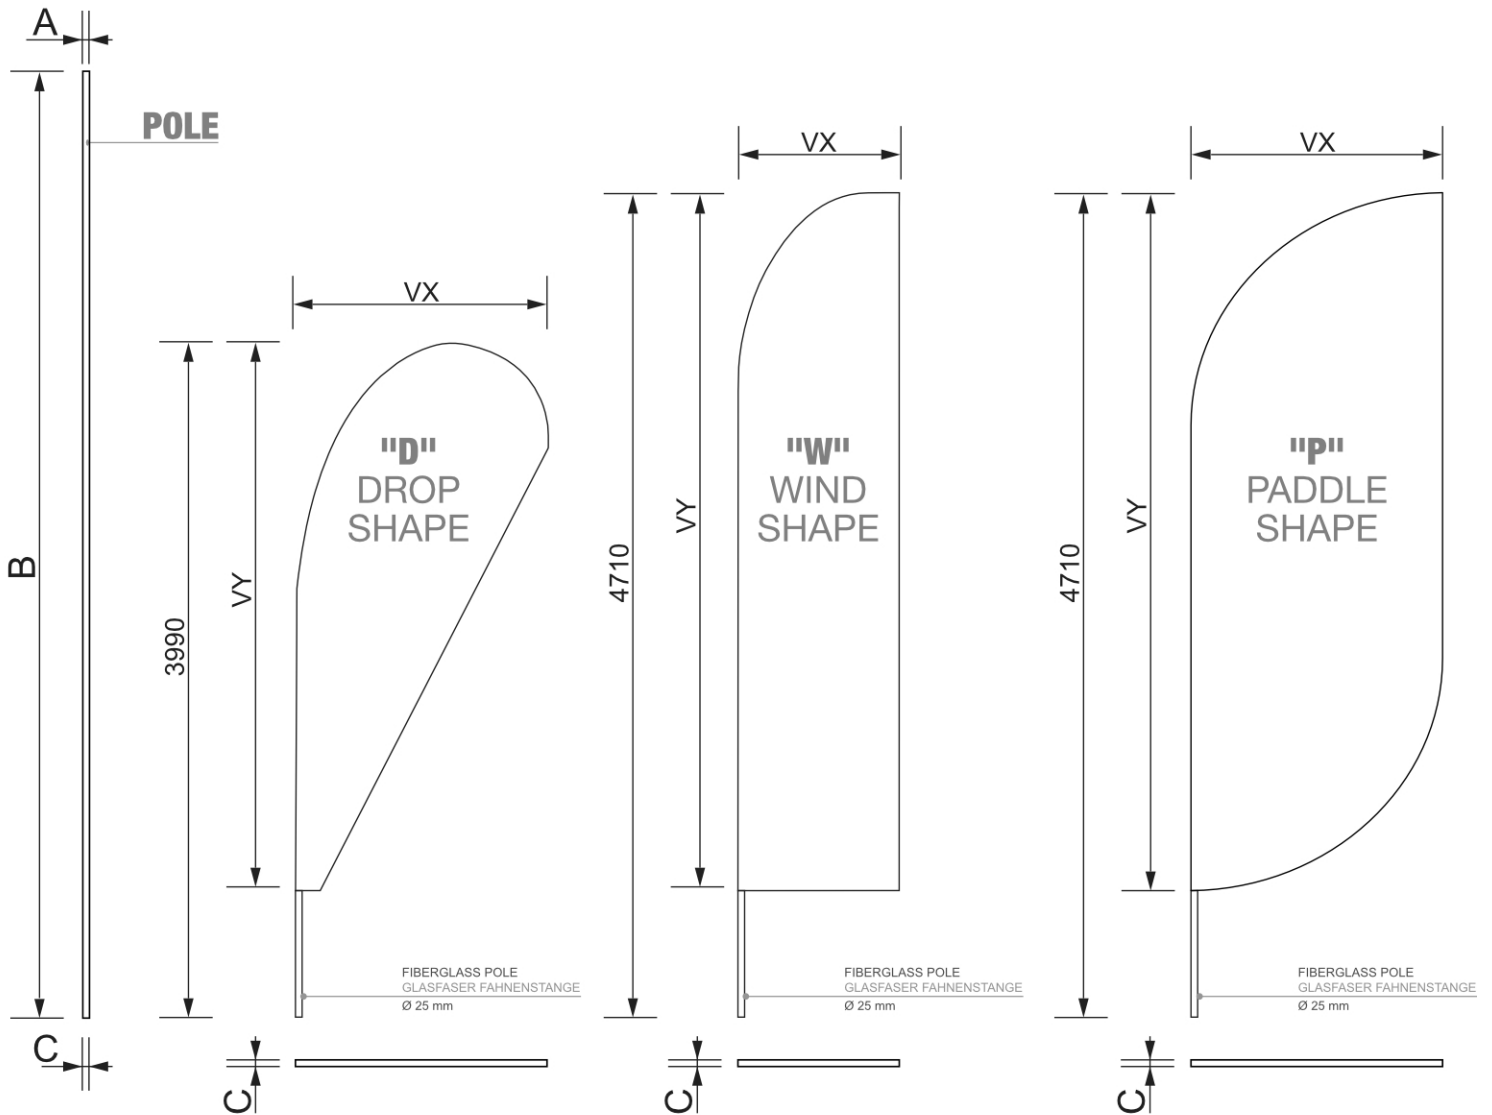

PRODUKT ARKUSZ

Flaga z włókna szklanego Wind, Paddle & Drop Extra Large

BFF-XL

- Flaga zewnętrzna
- Gruby aluminiowy i elastyczny słup z włókna szklanego, O 4 mm
- Potrzebna podstawa z rotatorem 25 mm, brak w zestawie. Wybierz [bazę do Beach Flag](#)
- Grafika ognioodporny B1

PRODUKT ARKUSZ

Flaga z włókna szklanego Wind, Paddle & Drop Extra Large

BFF-XL

BASES BASEN

(BF-ST6, BF-ST12, BF-ST20)
STEEL PLATE 6, 12 and 20 kg
STAHLPLATTE 6, 12 und 20 kg

(BF-CB30, BF-CB50)
CROSS-BASE
KREUZ-BASIS

BFF-XL

PODSTAWOWE INFORMACJE

SKU	Sizes (mm) (A x B x C)	Format (mm)	Widoczny rozmiar (mm) (VXxVY)	Rozstaw otworów (mm) (XxY)
BFF-XL	28 x 5190 x 28	Drop / Wind / Paddle XL	D (1350 x 3610) W&P (780 x 3940) mm	-

Orientacja	Weight (kg)
Pionowy	0,87

INFORMACJE O OPAKOWANIU

Pakowanie 1 (mm)	Pakowanie 2 (mm)	Pakowanie 3 (mm)
1430 x 210 x 25	-	-

Ilość na palecie	Waga palety (kg)	Typ palety
240	336	EUR

WIĘCEJ INFORMACJI